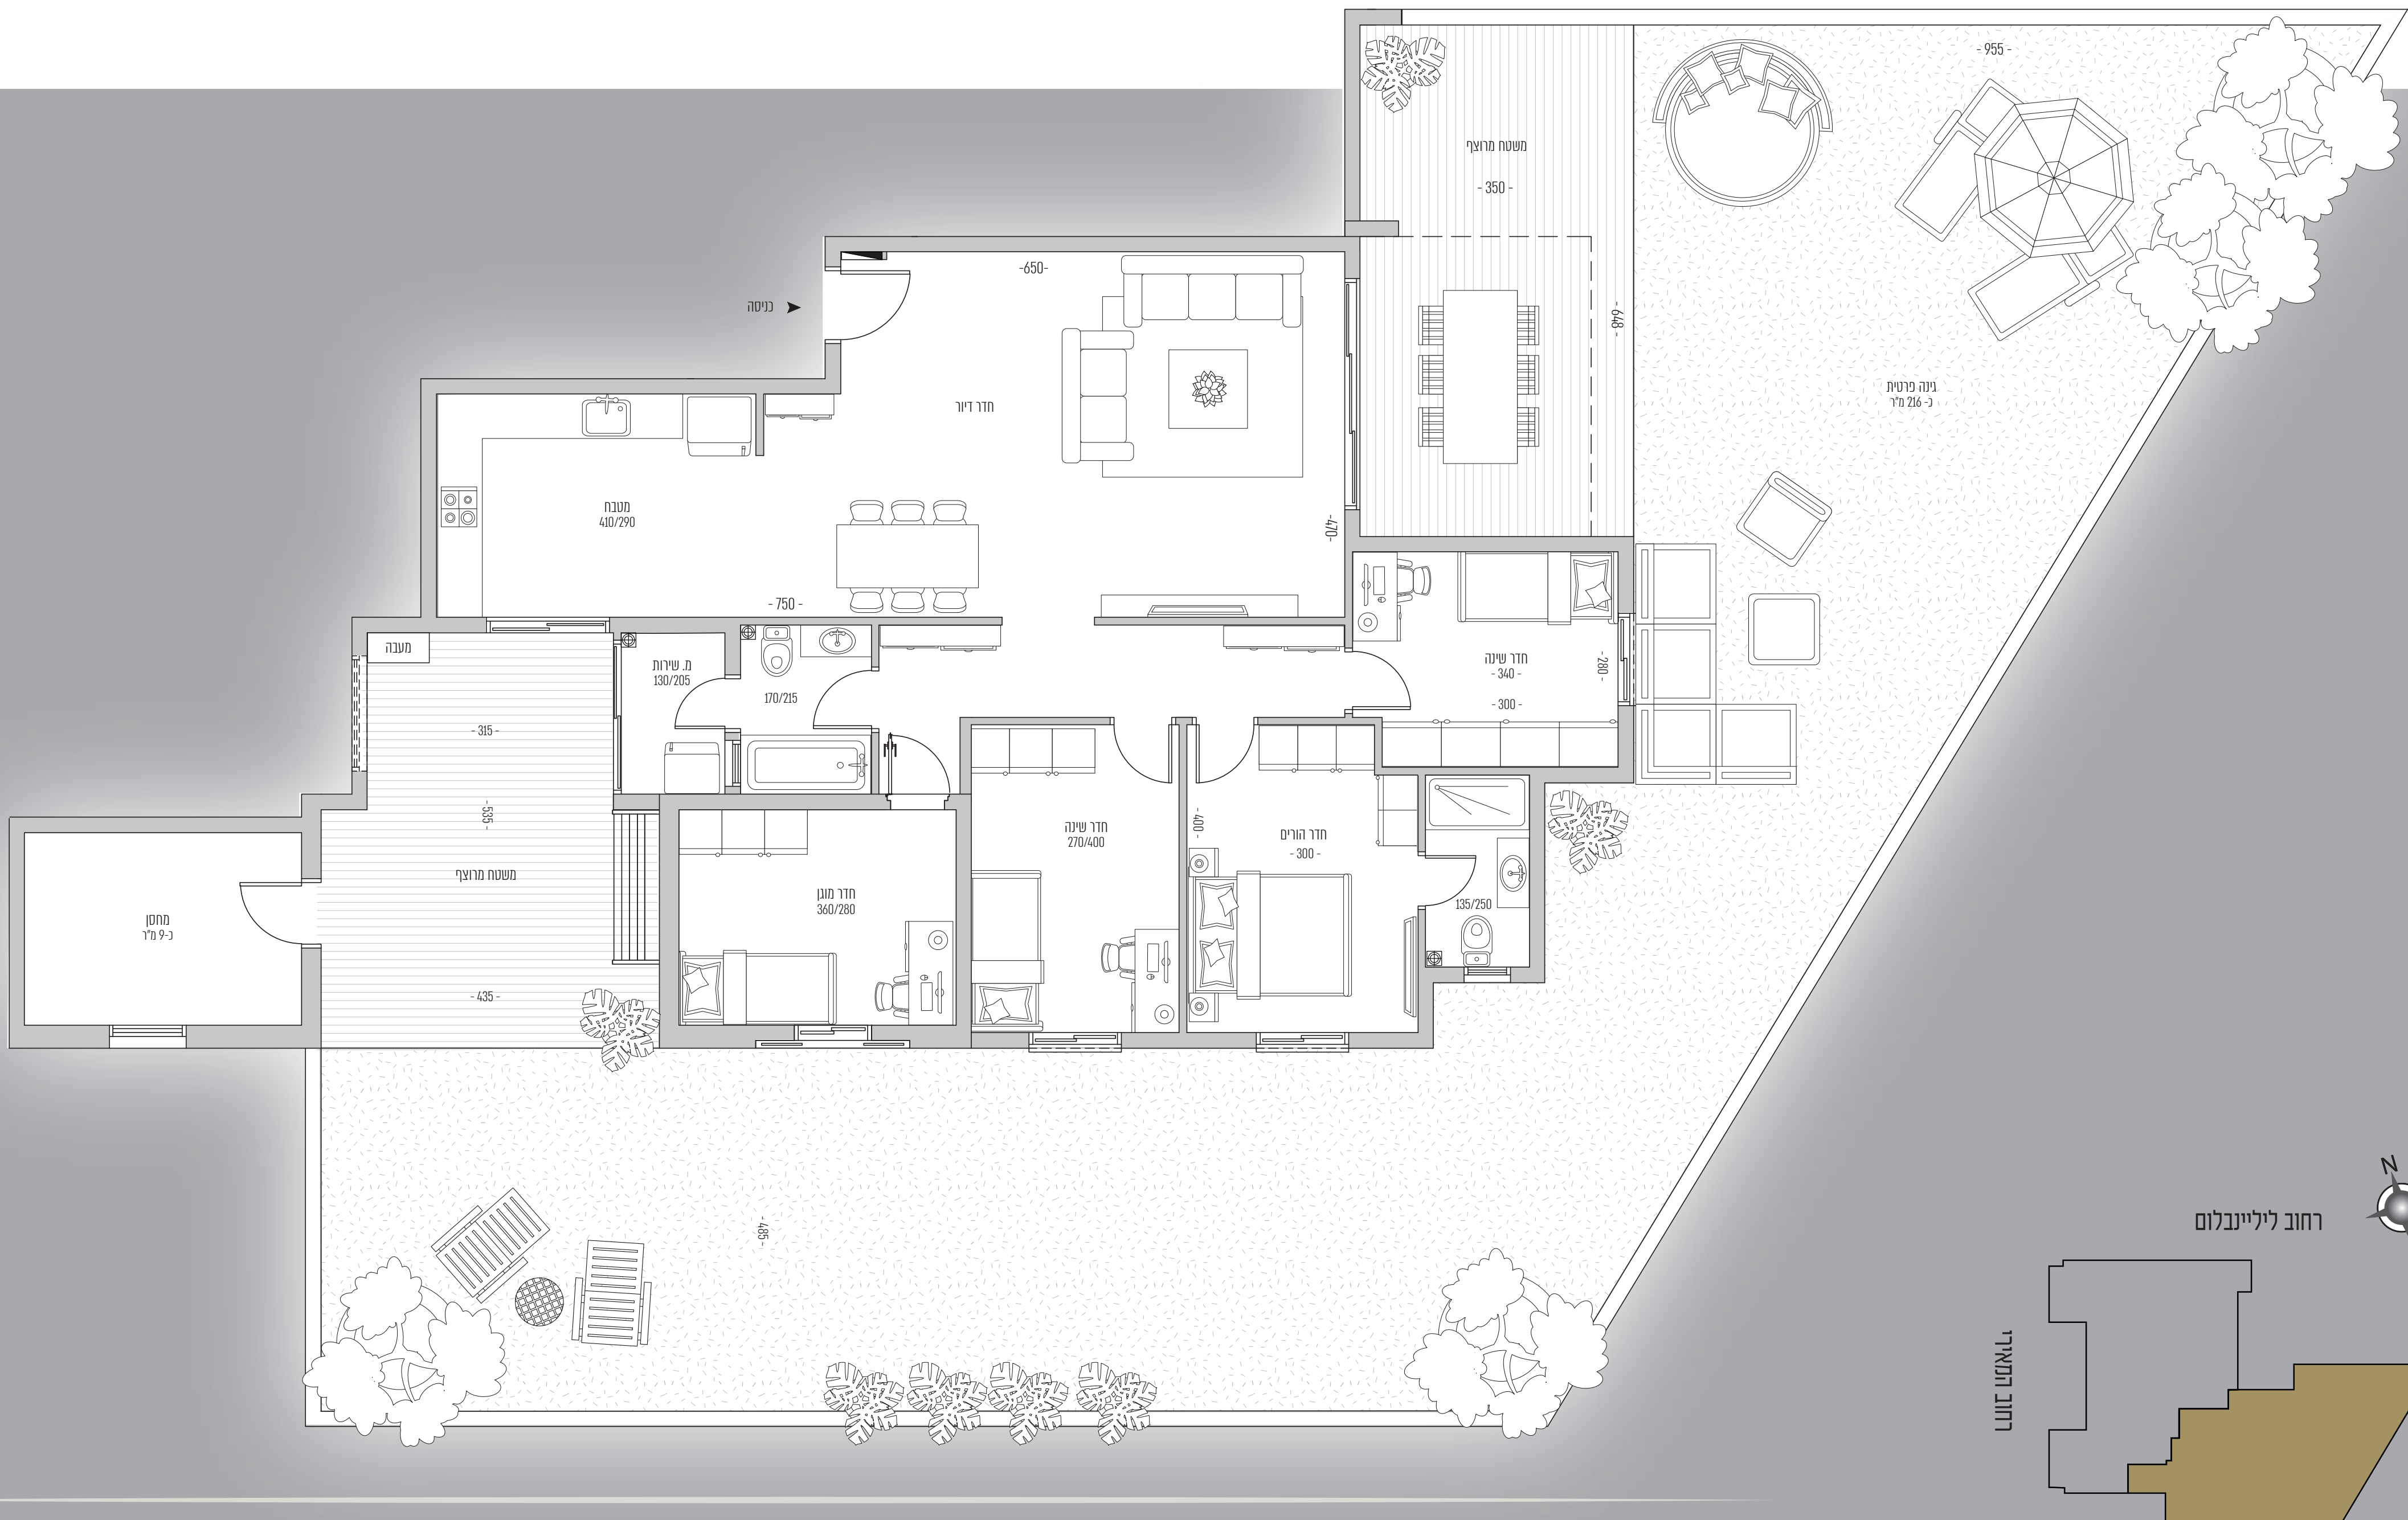

דנאור בנווה גן

דירת גן 5 חדרים דרום מזרח קומת קרקע דירה 1

ריצוף

גרניט פורצלן במבחר גוונים.
80/80 בחדר דיור, מטבח, במעברים ובחדרי השינה.
מרפסת שמש ריצוף אנטי סליפ דמוי דק.

מטבח

ארונות מטבח מעוצבים, כולל יחידת Built-In.
מנגוני טריקה שקטה.
הכנה למדיח כלים.
כיור בהתקנה שטוחה עם ברז נשלף.
חיפוי בקרמיקות איכותיות בין ארון תחתון לעליון.
משטח מאבן קיסר - במבחר גוונים.

הבניין

בניין בן 8 קומות - 31 דיירים.
חיפוי בניין באבן יוקרתית על פי בחירת אדריכל הפרויקט.
לובי כניסה מעוצב בעל תקרה גבוהה.
אינטרקום T.V. במעגל סגור.
2 מעליות משוכללות ומהירות.
חניון עילי ותת-קרקעי עם מחסום חשמלי.